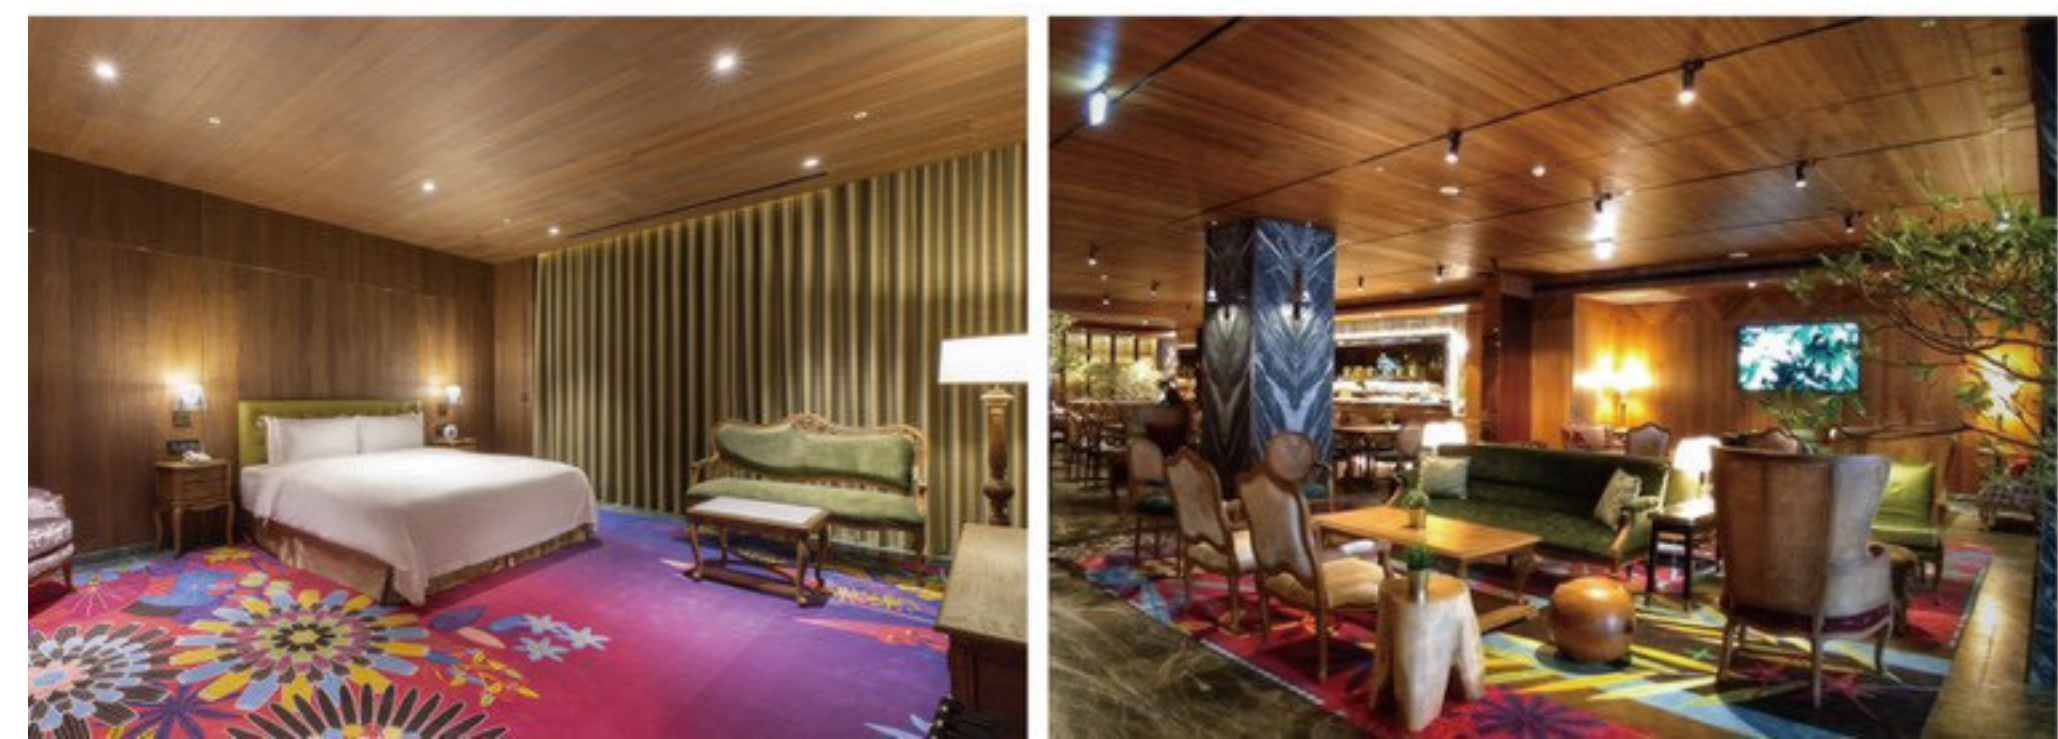

上億元打造·夜店教父蘇誠修設計
精品奢華酒店INHOUSE蔓悅集團
好評使用RESTONIC美國蕾絲床墊