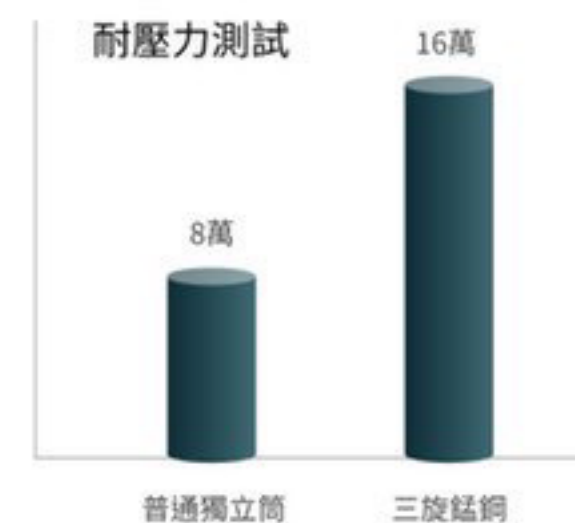

PRESIDENTIAL SUITE

總統套房系列 維多利亞

比利時LAVA原裝進口 頂級微天絲

70年頂級床布工藝技術，輕柔透氣針織工法充滿華美立體細節，絲滑細緻，宛若新生兒肌膚的極柔觸感

三旋錳鋼獨立筒

彈簧使用三股共旋技術，鋼材使用為一般彈簧3倍。通過16萬次嚴謹耐壓測試及二次熱處理，大幅提高彈簧韌性162倍

Coil on Coil簧上簧 雙層獨立筒科技

上層3公分微型獨立筒彈簧，靈敏感應身體細微動態迅速釋放身體壓力，幫助翻身更輕盈

專利美國杜邦棉 DUPONT™ ComfortMax™

「台灣獨家授權使用」極透氣的超細纖維結構，有效阻隔過敏原，達防蟻抗菌功效

天然皓月蠶絲

蠶絲內含18種氨基酸，能安定神經有助睡眠，防蟻抗菌、排濕透氣佳

比利時NOVAYA 原裝進口天然乳膠

取自一天只產30cc的橡膠樹液態黃金製作，天然無毒、防蟻透氣，支撐性佳

Zero-G 超時空逆壓漂浮棉

細膩調節身體重量分佈，舒緩慢回彈，如臥雲般飄逸

比利時NOVAYA原裝進口 高回彈機能泡棉

高規格採用比利時原裝高機能泡棉，回彈力及包覆感兼具，支撐性極高不易凹陷更耐用

Ice-Diamond 冰鑽冷凝涼感膠

冰鑽級散熱粒子，能傳導身體熱氣，感受清爽，同時具釋壓吸震性，睡眠更輕盈

黑鑽備竹炭抗菌棉

高溫淬煉的竹炭纖維，具抗菌除濕特性，散發微量紅外線及負離子，達到保健身心功效

VICTORIA

床墊高度 約40cm

84年屹立不倒
設計靈感來自舊金山金門大橋

三根鋼線三股編織

「三旋錳鋼彈簧」重新定義獨立筒，讓夢更香甜

將三根鋼線依等距等寬，螺旋狀纏繞356圈交織成一根鋼弦，編織嚴格遵循共旋原則，鋼線緊密貼合，且要求每根編織成的三旋錳鋼的長度公差需控制在0.01公分內，以此保證每個彈簧處於同一水平線。鋼材用量為業界三倍，耐用度強化162倍，高貼合、抗干擾彈性及韌性佳、壽命更長。