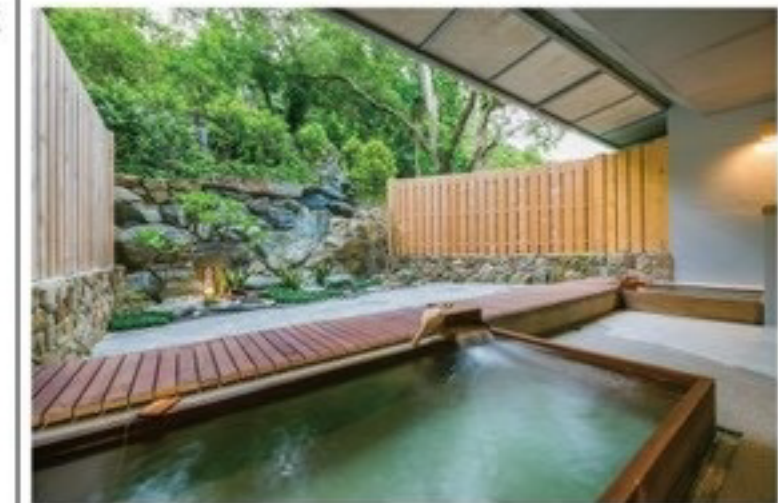

礁溪頂級會員制「呆水溫泉會館」
全館使用RESTONIC美國蕾絲床墊

SELECT PREMIUM LUXURY

會員招募ING

Luxury Member 呆水尊榮會員 \$200,000
記名正卡1張/ 使用年限1年
獨享訂房資格
獨享訂房及湯屋預訂9折優惠 或選擇 房型升等一級
贈送Forest森套房或同等級套房住宿體驗卷6張
贈送Club Suite山麓套房或同等級套房住宿體驗卷6張
贈送Grass綠谷湯屋泡湯體驗卷6張
贈送Mountain山嵐湯屋泡湯體驗卷6張
住宿期間戶外湯免費體驗
非住宿期間使用戶外湯，可享同行共4人免費
館內餐廳消費10人內85折 (不包含蜜桃冰室，不包含酒水費用及服務費
餐廳消費需事先預約)
館內餐廳消費免收滯水服務費
館內Spa Senses療程85折 (需事先預約)
館內Sui Salon不限金額消費85折
住宿期間提供Club Lounge非酒精飲料及點心免費使用 (07:30-24:00)
住宿期間Club Lounge Happy Hour (17:00-19:00) 提供特選酒精飲料及點心
Luxury Member同房賓客可免費使用Happy Hour
非Luxury Member使用Happy Hour，每位的收599+10%
住宿期間VIP視聽室免費使用2小時/天 (延長使用每小時加收NT\$1,000，需事先預約)
VIP視聽室使用時間為 08:00- 00:00
館內會議專案優惠價