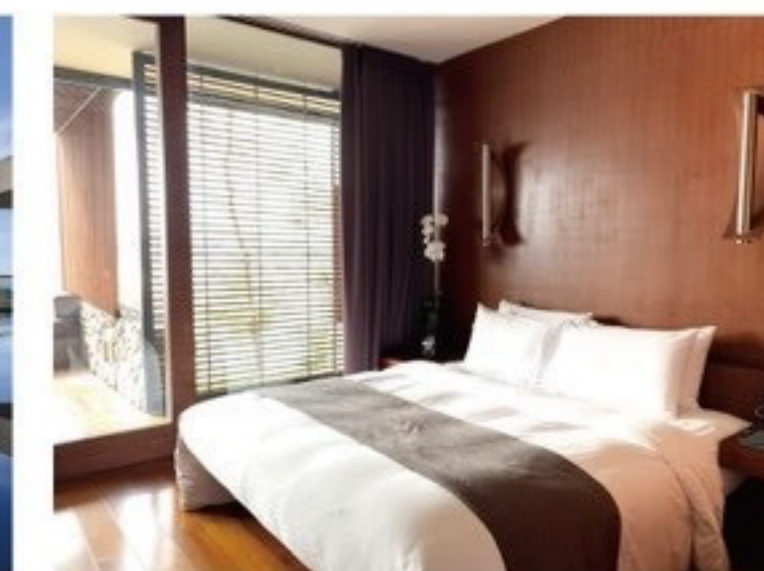

頂級泡棉襯材

嚴選高品質機能泡棉，舒適又能承托各式身型

Aircool透氣舒眠護邊

床體熱氣可由床緣四周透氣發散，高支撐特性躺臥不易滑落，享受睡眠延伸不拘束

AMAN II

床墊高度 約30cm

標準雙人房 \$25,190/晚

全台最美 此生必住！ 日月潭頂級飯店「涵碧樓」合作品牌

涵碧樓由當年的蔣公行館改建而來，總投資新台幣18.6億元，由國際級澳洲建築大師 Kerry Hill操刀，以「極簡」、「禪風」為建築設計核心，重新打造成充滿設計感的迷人旅宿，被國人譽為「全台唯一奢華絕美」的飯店。

全台最美無邊際泳池

能讓旅人一覺好眠的舒適床墊

GODDESS COLLECTION

VENUS

女神系列 維納斯

床墊高度 約32cm

UMORFIL® 膠原蛋白美肌布